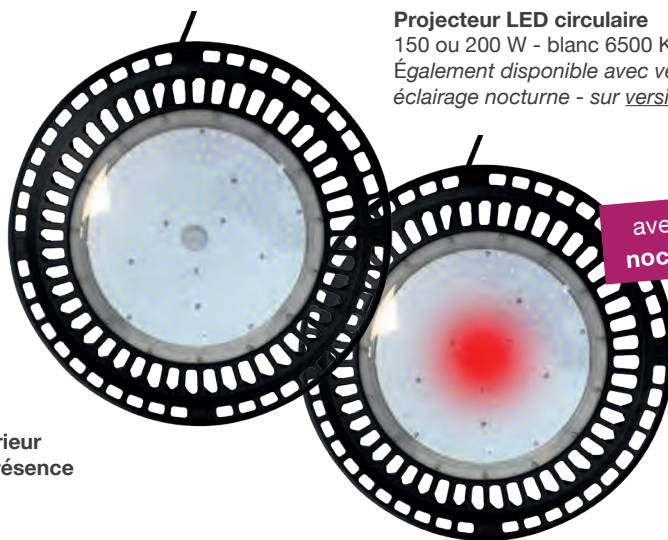

ÉCLAIRAGE BASSE CONSOMMATION

Augmentez l'efficacité de votre éclairage, tout en **réduisant sa consommation électrique** !

Projecteur à induction TL8

Projecteur à induction MX4

Éclairage à INDUCTION

- Allumage instantané
- Durée de vie de 80 000 à 100 000 heures
- Qualité et efficacité inégalées
- Puissance lumineuse : 129 lm/W
- Éclairage proche de la lumière du jour (température : 6500 K)

Éclairage LED

- Allumage instantané
- Excellent rendement de couleurs
- Durée de vie de 50 000 heures

Projecteur LED extérieur avec détecteur de présence
50 W - blanc 6500 K

Projecteur LED circulaire
150 ou 200 W - blanc 6500 K
Également disponible avec veilleuse rouge pour éclairage nocturne - sur version 200 W uniquement

avec veilleuse nocturne rouge

Lanterneau et Ampoules à vis de 1,5 W (veilleuse) à 9,5 W - blanc 6500 K
Également disponible : ampoule gradable rouge

Tube LED non-gradable - blanc 6 500 K
18 W - 1,20 m ou 24 W - 1,50 m

Support réglette pour tube LED
1,20 m ou 1,50 m - simple ou double